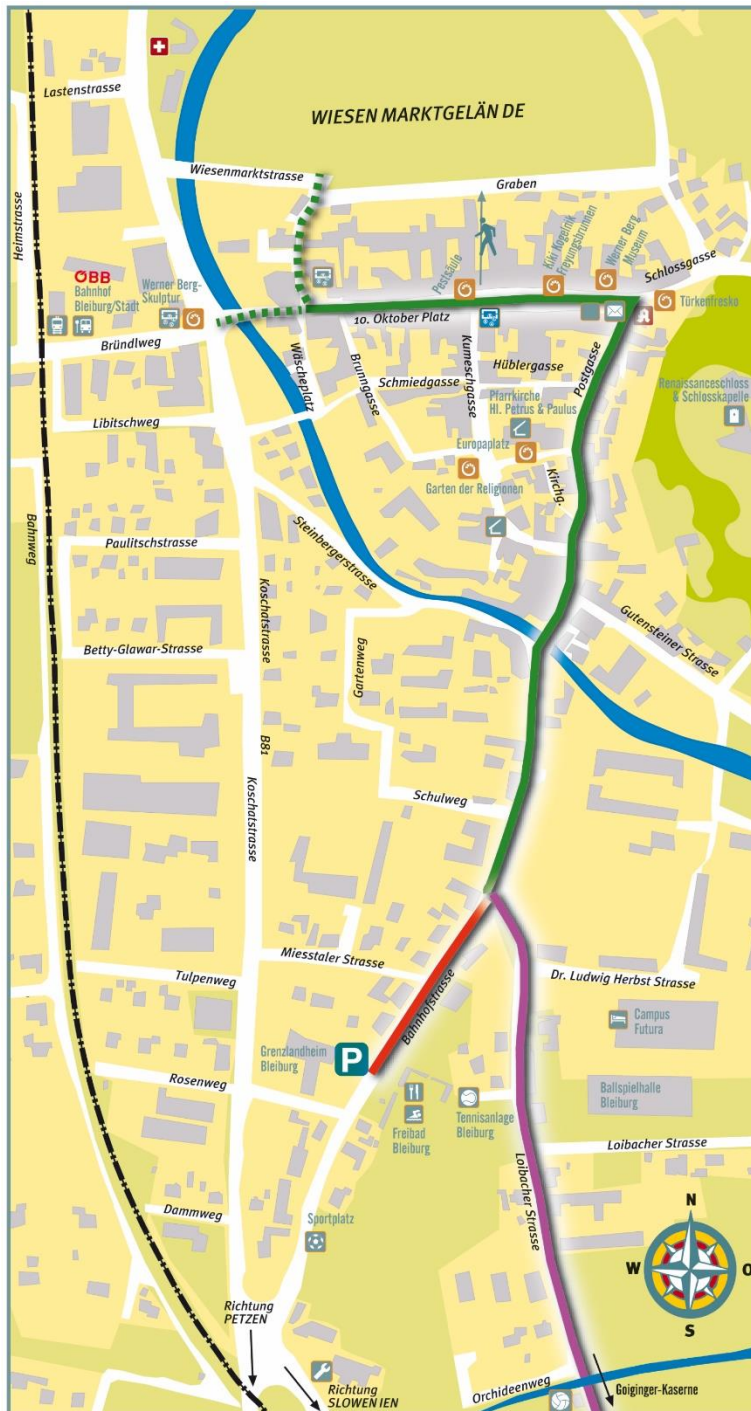

# Bleiburger Wiesenmarkt 2024

Festzug „Mit G`schirr und G`scherr“

Samstag, 31. August 2024

Beginn: 12:00 Uhr,

Eintreffen und Aufstellung der Festzugsteilnehmer bis spätestens 11:30 Uhr

### **Rote Linie:**

Aufstellung der Ehrengäste und Trachtengruppen, IG Kärntner Volksfeste

### **Violette Linie:**

Aufstellung der Vereine, Betriebe, Brauereien, Schausteller, etc.

### **Grüne Linie:**

Route des Festzuges